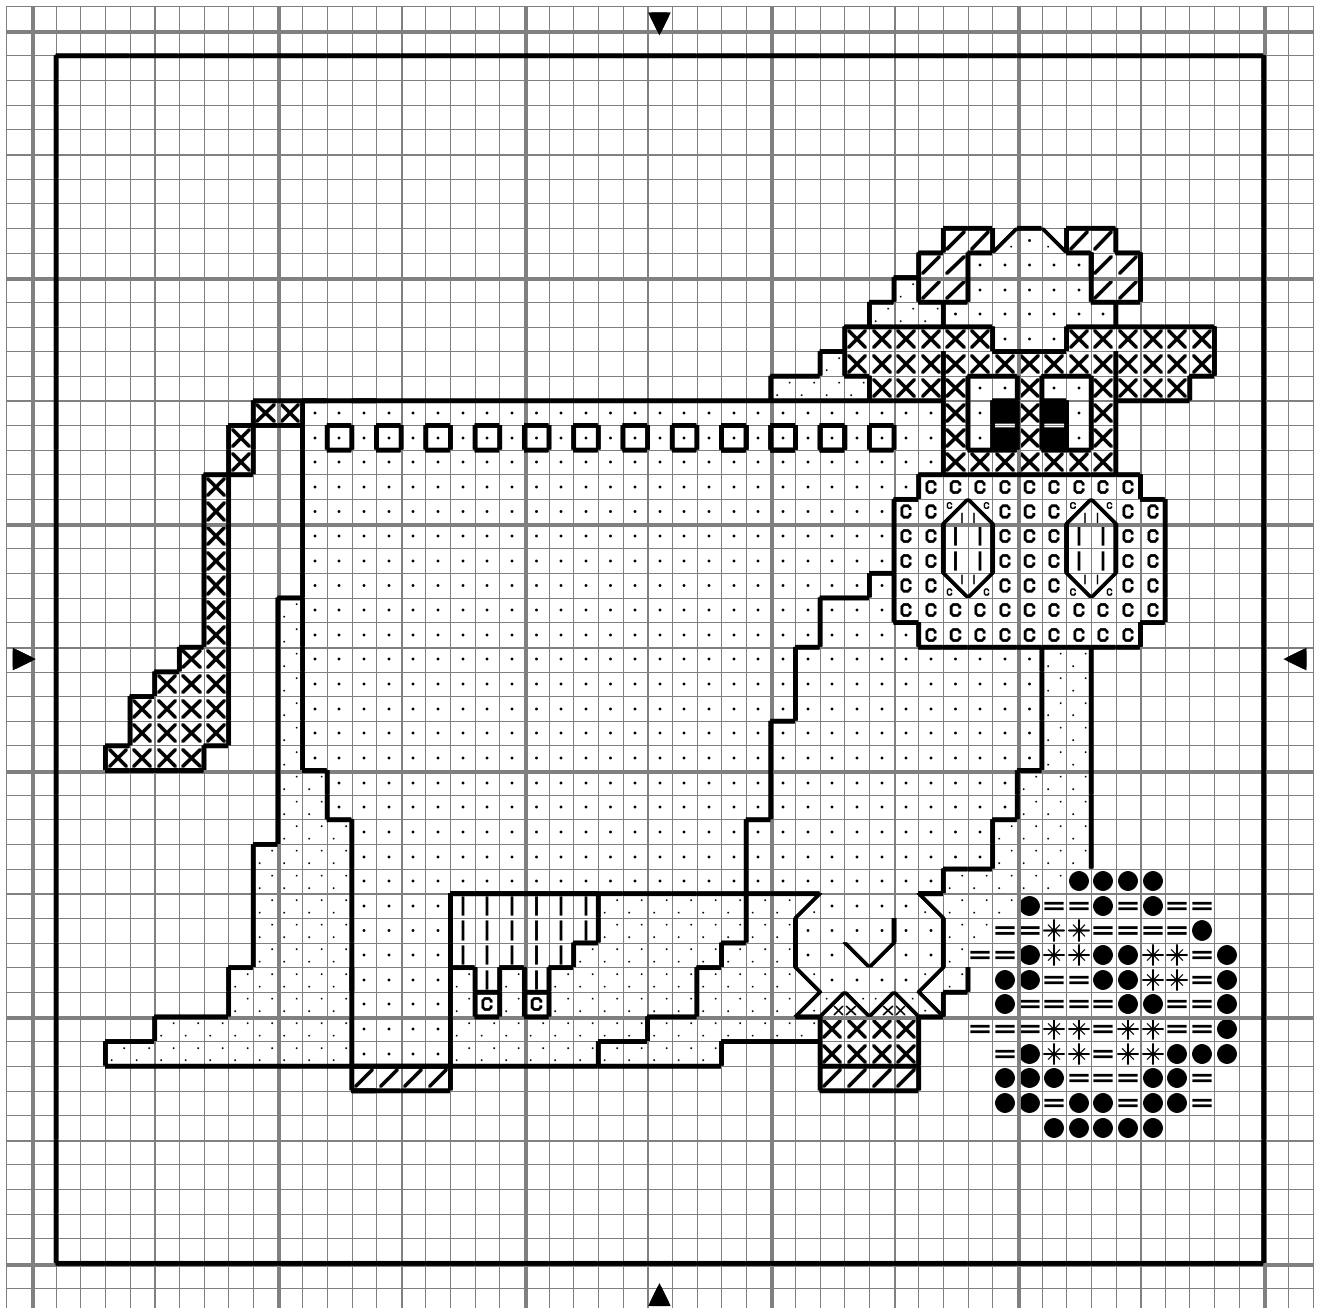

Opération JMFMV - La mariée

■	Noir	DMC 310	Anchor 403
/	Gris cl	318	399
.	Blanc	Blanc	1
●	Vert fc	986	246
=	Vert pelouse fc	906	256
*	Rose fc	604	60
c	Pêche cl	3824	
	Pêche tr cl	967	
X	Acajou tr cl	402	

Points arrière — Noir 310 403

Note : Le voile est en demi-point blanc.

Dessiné par: Nathalie Cichon

Copyright <http://silepointcompte.free.fr/>

Opération JMFMV - La mariée

		DMC	Anchor
	Noir	310	403
	Gris cl	318	399
	Blanc	Blanc	1
	Vert fc	986	246
	Vert pelouse fc	906	256
	Rose fc	604	60
	Pêche cl	3824	
	Pêche tr cl	967	
	Acajou tr cl	402	

Points arrière — Noir 310 403

Note : Le voile est en demi-point blanc.

Dessiné par: Nathalie Cichon

Copyright <http://silepointcompte.free.fr/>