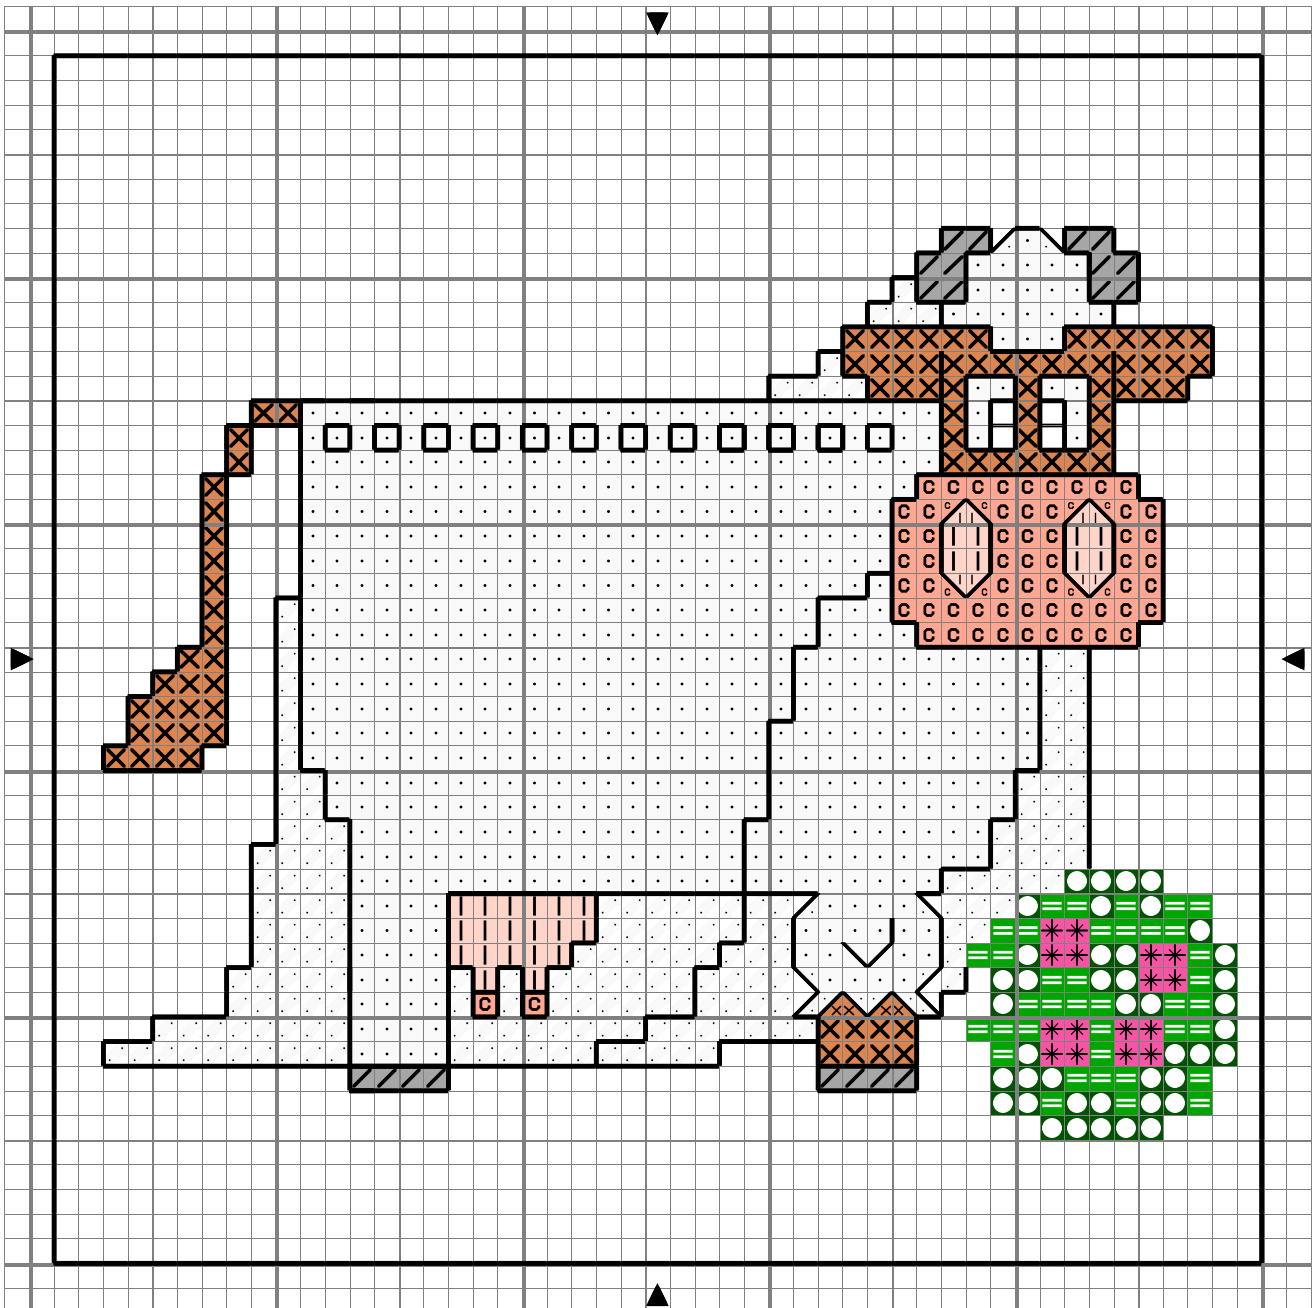

Opération JMFMV - La mariée

■	Noir	DMC 310	Anchor 403
/	Gris cl	318	399
.	Blanc	Blanc	1
●	Vert fc	986	246
=	Vert pelouse fc	906	256
*	Rose fc	604	60
c	Pêche cl	3824	
	Pêche tr cl	967	
X	Acajou tr cl	402	

Points arrière — Noir 310 403

Note : Le voile est en demi-point blanc.

Dessiné par: Nathalie Cichon

Copyright <http://silepointcompte.free.fr/>

Opération JMFMV - La mariée

		DMC	Anchor
	Noir	310	403
	Gris cl	318	399
	Blanc	Blanc	1
	Vert fc	986	246
	Vert pelouse fc	906	256
	Rose fc	604	60
	Pêche cl	3824	
	Pêche tr cl	967	
	Acajou tr cl	402	

Points arrière — Noir 310 403

Note : Le voile est en demi-point blanc.

Dessiné par: Nathalie Cichon

Copyright <http://silepointcompte.free.fr/>